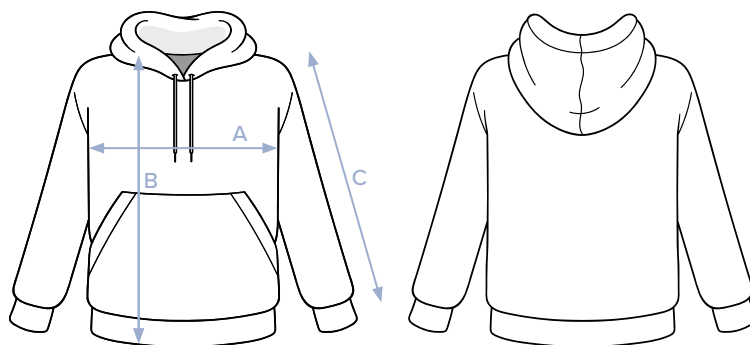

Größentabelle

Kinder Hoodie

300 GSM

Größen	A Halber Brustumfang	B Körperlänge	C Ärmellänge
3 - 4 Jahre 99 - 105 cm	38	43	32
5 - 6 Jahre 110 - 116 cm	40	46	37,5
7 - 8 Jahre 122 - 128 cm	42	52	43,5
9 - 11 Jahre 134 - 146 cm	46	59	50,5
12 - 14 Jahre 152 - 164 cm	50	66	57,5

*in cm